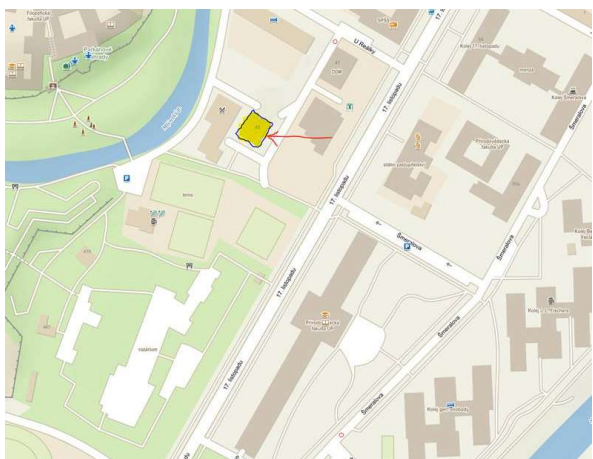

Vážení studenti, vážení obchodní partneři, vážení dodavatelé,

dovolte, abychom vás s potěšením informovali, že jsme naši jazykovou školu přestěhovali do nových prostor. Původní prostory v budově Hydrosystem jsme byli nuceni, kvůli kompletní rekonstrukci, po více než 10-ti letech opustit. Naše nové působiště je v příjemném prostředí zeleně v těsné blízkosti parku Bezručovy sady (Michalský výpad). Na novém místě jsme tak v blízkosti dvou vysokých škol a věříme, že i tato studijní atmosféra bude napomáhat k snadnějšímu čerpání nových znalostí a informací v našich učebnách. K dispozici máme opět 2 parkovací místa.

Jakmile dojde k zápisu nového sídla společnosti do Veřejného rejstříku, budeme vás o tom informovat.

Věřím, že tato změna ještě více posílí naše vztahy a Eltea Life s.r.o. pro vás bude ještě více než dosud profesionálním partnerem v oblasti výuky jazyků, překladů, tlumočení a vzdělávání.

Těšíme se na naši další spolupráci,

Jiří Tesák